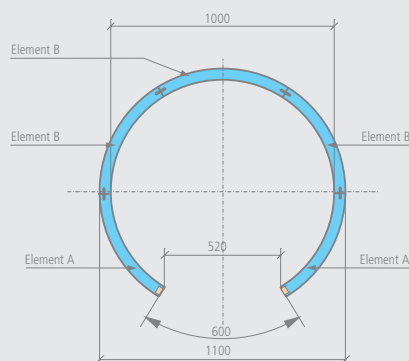

m² Fundo Trollo, vægelement:

- Væg indvendig: ca. 5,30 m²
- Væg udvendig: ca. 6,00 m²

Højdeelement:

- Væg indvendig: ca. 1,60 m²
- Væg udvendig: ca. 1,80 m²

Tekniske tegninger

Fundo Trollo, vægelement

Fundo Trollo, højdeelement