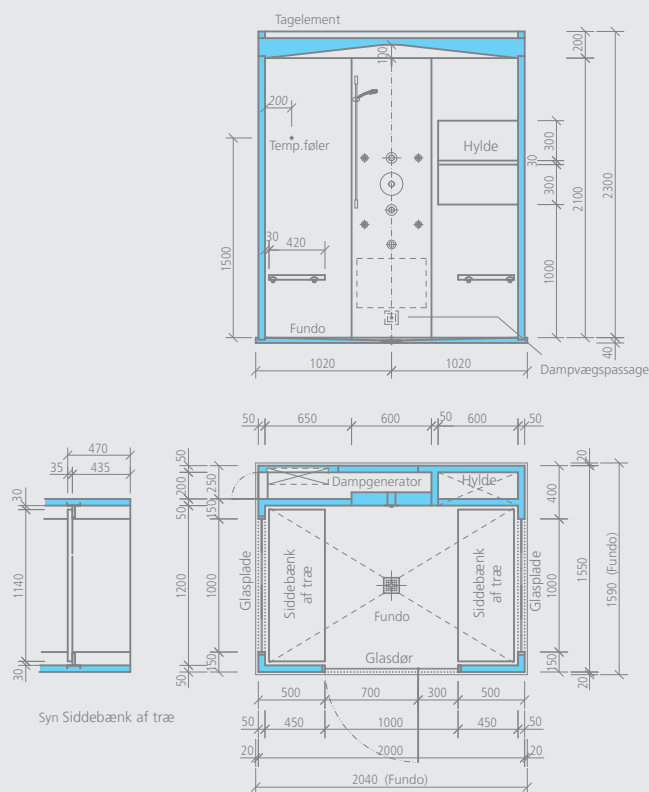

Tekniske tegninger