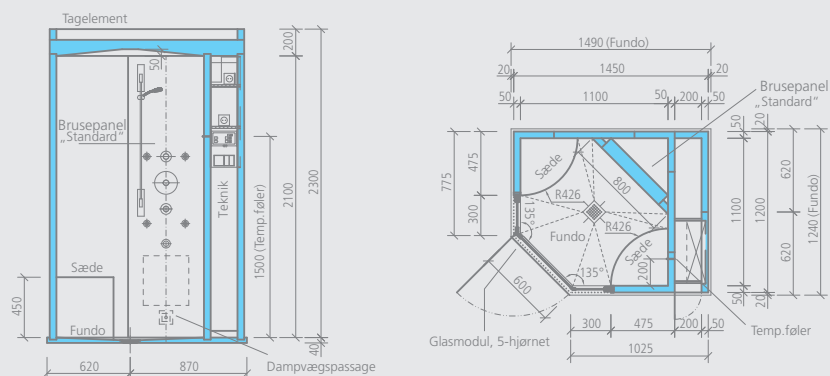

Tekniske tegninger